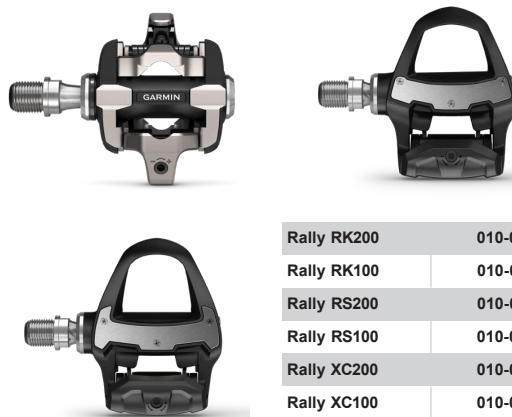

MISURATORE POTENZA RALLY

Rally RK200	010-02388-00
Rally RK100	010-02388-01
Rally RS200	010-02388-02
Rally RS100	010-02388-03
Rally XC200	010-02388-04
Rally XC100	010-02388-05

CARATTERISTICHE:

Dimensioni unità	46.5 x 46.5 x 14.4 mm
Display	33 mm diametro
Risoluzione	260 x 260 pixel
Tipologia di display	Transflettivo, leggibile al sole, memory-in-pixel (MIP)
Peso	53 g
Memoria	200 ore di registrazione dati
Lente	Corning® Gorilla® Glass DX

Impermeabile¹⁰	Nuoto, 5 ATM
Cinturini	Compatibile con cinturini QuickFit® 22 mm
Durata Batteria	Modalità Smartwatch: fino a 15/20 giorni con solar* Modalità GPS Multi-Band con musica: fino a 8.5 ore Modalità GPS Multi-Band con musica: fino a 20/22 ore con solar ** Modalità GPS senza musica: fino a 42 /49 ore con solar** Modalità Ultratrac: fino a 80 /110 ore con solar**
Dimensione cinturino	Adatto a polsi con circonferenza 130-220 mm

*Carica solare, ipotizzando un utilizzo per tutto il giorno con 3 ore al giorno all'esterno in condizioni di 50.000 lux

** Carica solare, ipotizzando l'uso in condizioni di 50.000 lux