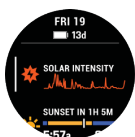

SOLAR INTENSITY
QUATIX 7X SOLAR