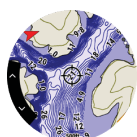

SCHERMATE:

CARTOGRAFIA