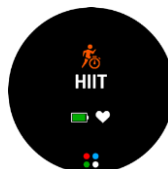

MAPPE GOLF

SKIVIEW MAP

MUSICA

DINAMICHE MTB

HIIT WORKOUT

SOLAR WIDGET

GARMIN PAY

COMPARAZIONE INTERNA:

	fēnix 7S, 7	fēnix 7S, 7, 7X Solar Edition	fēnix 7S, 7, 7X Sapphire Solar Edition	fēnix 6S, 6, 6X Pro Solar Edition
DIMENSIONE CASSA	7S: 42 mm 7: 47 mm	7S: 42 mm 7: 47 mm 7X: 51 mm	7S: 42 mm 7: 47 mm 7X: 51 mm	6S: 42 mm 6: 47 mm 6X: 51 mm
DISPLAY	7S: 1.2" 7: 1.3"	7S: 1.2" 7: 1.3" 7X: 1.4"	7S: 1.2" 7: 1.3" 7X: 1.4"	6S: 1.2" 6: 1.3" 6X: 1.4"
MATERIALE LENTE	Vetro chimicamente rinforzato	Power Glass™	Power Sapphire™	Power Glass™
MATERIALE LUNETTA	Stainless Steel silver	Stainless Steel PVD	Titanium DLC	Titanium DLC
TORCIA		fēnix 7X	fēnix 7X	
TOUCHSCREEN + PULSANTI	•	•	•	
RICARICA SOLARE		•	•	•
CARDIO DA POLSO ¹	Gen 4	Gen 4	Gen 4	Gen 3
PULSE OX ⁵	•	•	•	•
WIDGET SALUTE	•	•	•	
MULTI-BAND GNSS			•	
MAPPE MULTICONTINENTE CON DOWNLOAD VIA WIFI	Scaricabili	Scaricabili	Pre-caricate	
MUSICA	•	•	•	•
GARMIN PAY™ ³	•	•	•	•