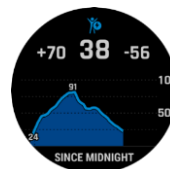

MAPPE GOLF

SKIVIEW MAP

MUSICA

DINAMICHE MTB

HIIT WORKOUT

SOLAR WIDGET

GARMIN PAY

COMPARAZIONE INTERNA: