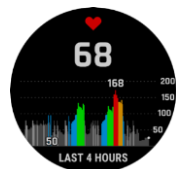

SCHEMATE

SENSORE CARDIO