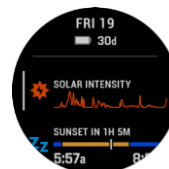

MAPPE GOLF

SKIVIEW MAP

MUSICA

DINAMICHE MTB

HIIT WORKOUT

SOLAR WIDGET

GARMIN PAY

COMPARAZIONE INTERNA:

	fēnix 7S, 7	fēnix 7S, 7, 7X Solar Edition	fēnix 7S, 7, 7X Sapphire Solar Edition	fēnix 6S, 6, 6X Pro Solar Edition
DIMENSIONE CASSA	7S: 42 mm 7: 47 mm	7S: 42 mm 7: 47 mm 7X: 51 mm	7S: 42 mm 7: 47 mm 7X: 51 mm	6S: 42 mm 6: 47 mm 6X: 51 mm
DISPLAY	7S: 1.2" 7: 1.3"	7S: 1.2" 7: 1.3" 7X: 1.4"	7S: 1.2" 7: 1.3" 7X: 1.4"	6S: 1.2" 6: 1.3" 6X: 1.4"
MATERIALE LENTE	Vetro chimicamente rinforzato	Power Glass™	Power Sapphire™	Power Glass™
MATERIALE LUNETTA	Stainless Steel silver	Stainless Steel PVD	Titanium DLC	Titanium DLC
TORCIA		fēnix 7X	fēnix 7X	
TOUCHSCREEN + PULSANTI	•	•	•	
RICARICA SOLARE		•	•	•
CARDIO DA POLSO ¹	Gen 4	Gen 4	Gen 4	Gen 3
PULSE OX ⁵	•	•	•	•
WIDGET SALUTE	•	•	•	
MULTI-BAND GNSS			•	
MAPPE MULTICONTINENTE CON DOWNLOAD VIA WIFI	Scaricabili	Scaricabili	Pre-caricate	
MUSICA	•	•	•	•
GARMIN PAY™ ³	•	•	•	•