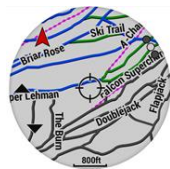

SCHEMATE

SENSORE CARDIO

VO2 MAX

STAMINA

SALUTE

SONNO

RACE PREDICTOR TREND

BODY BATTERY

MAPPE GOLF

SKIVIEW MAP

MUSICA

DINAMICHE MTB

HIIT WORKOUT

SOLAR WIDGET

GARMIN PAY

COMPARAZIONE INTERNA: