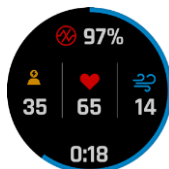

SCHEMATE

SENSORE CARDIO

VO2 MAX

STAMINA

SALUTE

SONNO

RACE PREDICTOR TREND

BODY BATTERY

MAPPE GOLF

SKIVIEW MAP

MUSICA

DINAMICHE MTB

HIIT WORKOUT

SOLAR WIDGET

GARMIN PAY

COMPARAZIONE INTERNA: