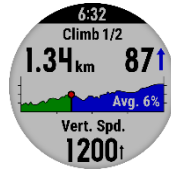

ENDURO™

L'ultra sportwatch GPS Multisport

CLIMB PRO

SCHEDA COMPARATIVA

	Enduro™	fēnix® 6X Pro Solar	Forerunner® 945
Lente Power Glass™	•	•	
Dimensioni	5.1 x 5.1 x 1.5 cm	5.1 x 5.1 x 1.5 cm	4.7 x 4.7 x 1.4 cm
Dimensioni Display	1.4" (3.6 cm) diametro	1.4" (3.6 cm) diametro	1.2" (3.0 cm) diametro
Peso	Acciaio: 72 g, Titanio: 58 g	82 g	50 g
QuickFit® watch band compatible	•	•	•
Sensori ABC	•	•	•
Multi-GNSS support GPS, GLONASS, Galileo	•	•	•
Pulse Ox³	•	•	•
Sensore Cardio da Polso¹	•	•	•
ClimbPro™	•	•	•
PacePro™	•	•	•
Piano allenamenti giornaliero	•	•	•
Tempo di recupero	•	•	•
Training status	•	•	•
Trail run VO2 Max	•	•	•
Monitoraggio del sonno	•	•	•
Power manager	•	•	
Garmin Pay™⁴	•	•	•
Music app compatibili⁵ Spotify®, Deezer, Amazon Music	•	•	•
Mappe precaricate		TopoActive Europe	TopoActive Europe