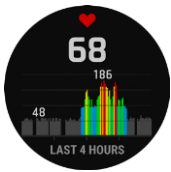

SENSORE CARDIO