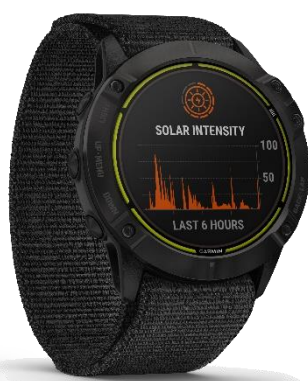

Enduro DLC
Titiano