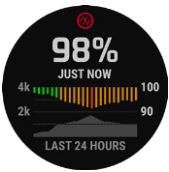

ENDURO™

L'ultra sportwatch GPS Multisport

PULSE OX

SCHEDA COMPARATIVA

	Enduro™	fēnix® 6X Pro Solar	Forerunner® 945
Lente Power Glass™	•	•	
Dimensioni	5.1 x 5.1 x 1.5 cm	5.1 x 5.1 x 1.5 cm	4.7 x 4.7 x 1.4 cm
Dimensioni Display	1.4" (3.6 cm) diametro	1.4" (3.6 cm) diametro	1.2" (3.0 cm) diametro
Peso	Acciaio: 72 g, Titanio: 58 g	82 g	50 g
QuickFit® watch band compatible	•	•	•
Sensori ABC	•	•	•
Multi-GNSS support GPS, GLONASS, Galileo	•	•	•
Pulse Ox³	•	•	•
Sensore Cardio da Polso¹	•	•	•
ClimbPro™	•	•	•
PacePro™	•	•	•
Piano allenamenti giornaliero	•	•	•
Tempo di recupero	•	•	•
Training status	•	•	•
Trail run VO2 Max	•	•	•
Monitoraggio del sonno	•	•	•
Power manager	•	•	
Garmin Pay™⁴	•	•	•
Music app compatibili⁵ Spotify®, Deezer, Amazon Music	•	•	•
Mappe precaricate		TopoActive Europe	TopoActive Europe