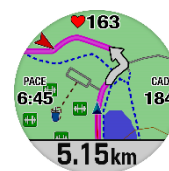

PULSE OX

SENSORE CARDIO

CLIMB PRO

TOPO ACTIVE EUROPE

VO2MAX

MUSICA

SMART NOTIFICATION

NOTE: Funzioni disponibili in base al modello.