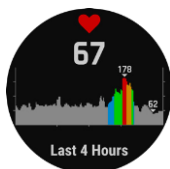

SENSORE CARDIO