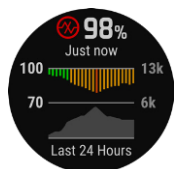

FÈNIX® 6S, FÈNIX 6, FÈNIX 6X Smartwatch GPS Multisport

PULSE OX

NOTE: Funzioni disponibili in base al modello.

SCHEDA COMPARATIVA :

	fēnix 6S, 6	fēnix 6S, 6, 6X Pro e Sapphire	fēnix 6X Pro Solar	fēnix 5X Plus
Diametro in mm	6S: 42 mm | 6: 47 mm	6S: 42 mm | 6: 47 mm | 6X: 51 mm	51 mm	51 mm
Memoria interna	64 MB	32 GB	32 GB	16 GB
NEW Dimensione display	6S: 1.2" | 6: 1.3"	6S: 1.2" | 6: 1.3" | 6X: 1.4"	1.4"	1.2"
Lente Corning® Gorilla®	•	Solo versione PRO	•	
Lente in vetro zaffiro		Solo versione Sapphire		•
NEW Lente con tecnologia Power Glass™			•	
Cinturini e bracciali QuickFit®	•	•	•	•
Connect IQ™ Store	•	•	•	•
Sensore cardio da polso	•	•	•	•
NEW Sensore Pulse Ox	•	•	•	•
Garmin Pay™	•	•	•	•
Smart notification	•	•	•	•
Sensori ABC	•	•	•	•
ClimbPro	•	•	•	•
Multi-GNSS support (GPS, GLONASS, Galileo)	•	•	•	•
Profili sport precaricati	•	•	•	•
NEW Metriche di analisi sportiva	•	•	•	•
NEW Power manager	•	•	•	•
Incident detection	•	•	•	•
Body Battery™	•	•	•	•
Mappe topografiche precaricate		•	•	•
Percorsi / Turn-by-Turn		•	•	•
Trendline™ popularity routing		•	•	•
Database campi da golf		•	•	•
NEW Mappe piste da sci precaricate		•	•	
NEW PacePro	Caricabili solo da Garmin Connect	•	•	
NEW App servizi musicali integrati (Spotify, Deezer, Amazon Music)		•	•	Solo Spotify