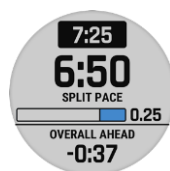

FÈNIX® 6S, FÈNIX 6, FÈNIX 6X Smartwatch GPS Multisport

PACE PRO™

NOTE: Funzioni disponibili in base al modello.

SCHEDA COMPARATIVA :

	fēnix 6S, 6	fēnix 6S, 6, 6X Pro e Sapphire	fēnix 6X Pro Solar	fēnix 5X Plus
Diametro in mm	6S: 42 mm | 6: 47 mm	6S: 42 mm | 6: 47 mm | 6X: 51 mm	51 mm	51 mm
Memoria interna	64 MB	32 GB	32 GB	16 GB
NEW Dimensione display	6S: 1.2" | 6: 1.3"	6S: 1.2" | 6: 1.3" | 6X: 1.4"	1.4"	1.2"
Lente Corning® Gorilla®	•	Solo versione PRO	•	
Lente in vetro zaffiro		Solo versione Sapphire		•
NEW Lente con tecnologia Power Glass™			•	
Cinturini e bracciali QuickFit®	•	•	•	•
Connect IQ™ Store	•	•	•	•
Sensore cardio da polso	•	•	•	•
NEW Sensore Pulse Ox	•	•	•	•
Garmin Pay™	•	•	•	•
Smart notification	•	•	•	•
Sensori ABC	•	•	•	•
ClimbPro	•	•	•	•
Multi-GNSS support (GPS, GLONASS, Galileo)	•	•	•	•
Profili sport precaricati	•	•	•	•
NEW Metriche di analisi sportiva	•	•	•	•
NEW Power manager	•	•	•	•
Incident detection	•	•	•	•
Body Battery™	•	•	•	•
Mappe topografiche precaricate		•	•	•
Percorsi / Turn-by-Turn		•	•	•
Trendline™ popularity routing		•	•	•
Database campi da golf		•	•	•
NEW Mappe piste da sci precaricate		•	•	
NEW PacePro	Caricabili solo da Garmin Connect	•	•	
NEW App servizi musicali integrati (Spotify, Deezer, Amazon Music)		•	•	Solo Spotify