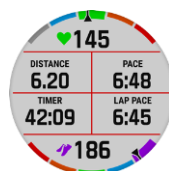

FÈNIX® 6S, FÈNIX 6, FÈNIX 6X Smartwatch GPS Multisport

CAMPI DATI

NOTE: Funzioni disponibili in base al modello.

SCHEDA COMPARATIVA :

	fēnix 6S, 6	fēnix 6S, 6, 6X Pro e Sapphire	fēnix 6X Pro Solar	fēnix 5X Plus
Diametro in mm	6S: 42 mm | 6: 47 mm	6S: 42 mm | 6: 47 mm | 6X: 51 mm	51 mm	51 mm
Memoria interna	64 MB	32 GB	32 GB	16 GB
NEW Dimensione display	6S: 1.2" | 6: 1.3"	6S: 1.2" | 6: 1.3" | 6X: 1.4"	1.4"	1.2"
Lente Corning® Gorilla®	•	Solo versione PRO	•	
Lente in vetro zaffiro		Solo versione Sapphire		•
NEW Lente con tecnologia Power Glass™			•	
Cinturini e bracciali QuickFit®	•	•	•	•
Connect IQ™ Store	•	•	•	•
Sensore cardio da polso	•	•	•	•
NEW Sensore Pulse Ox	•	•	•	•
Garmin Pay™	•	•	•	•
Smart notification	•	•	•	•
Sensori ABC	•	•	•	•
ClimbPro	•	•	•	•
Multi-GNSS support (GPS, GLONASS, Galileo)	•	•	•	•
Profili sport precaricati	•	•	•	•
NEW Metriche di analisi sportiva	•	•	•	•
NEW Power manager	•	•	•	•
Incident detection	•	•	•	•
Body Battery™	•	•	•	•
Mappe topografiche precaricate		•	•	•
Percorsi / Turn-by-Turn		•	•	•
Trendline™ popularity routing		•	•	•
Database campi da golf		•	•	•
NEW Mappe piste da sci precaricate		•	•	
NEW PacePro	Caricabili solo da Garmin Connect	•	•	
NEW App servizi musicali integrati (Spotify, Deezer, Amazon Music)		•	•	Solo Spotify