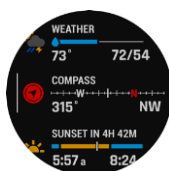

FÈNIX® 6S, FÈNIX 6, FÈNIX 6X Smartwatch GPS Multisport

WIDGET

NOTE: Funzioni disponibili in base al modello.

SCHEDA COMPARATIVA :

	fēnix 6S, 6	fēnix 6S, 6, 6X Pro e Sapphire	fēnix 6X Pro Solar	fēnix 5X Plus
Diametro in mm	6S: 42 mm | 6: 47 mm	6S: 42 mm | 6: 47 mm | 6X: 51 mm	51 mm	51 mm
Memoria interna	64 MB	32 GB	32 GB	16 GB
NEW Dimensione display	6S: 1.2" | 6: 1.3"	6S: 1.2" | 6: 1.3" | 6X: 1.4"	1.4"	1.2"
Lente Corning® Gorilla®	•	Solo versione PRO	•	
Lente in vetro zaffiro		Solo versione Sapphire		•
NEW Lente con tecnologia Power Glass™			•	
Cinturini e bracciali QuickFit®	•	•	•	•
Connect IQ™ Store	•	•	•	•
Sensore cardio da polso	•	•	•	•
NEW Sensore Pulse Ox	•	•	•	•
Garmin Pay™	•	•	•	•
Smart notification	•	•	•	•
Sensori ABC	•	•	•	•
ClimbPro	•	•	•	•
Multi-GNSS support (GPS, GLONASS, Galileo)	•	•	•	•
Profili sport precaricati	•	•	•	•
NEW Metriche di analisi sportiva	•	•	•	•
NEW Power manager	•	•	•	•
Incident detection	•	•	•	•
Body Battery™	•	•	•	•
Mappe topografiche precaricate		•	•	•
Percorsi / Turn-by-Turn		•	•	•
Trendline™ popularity routing		•	•	•
Database campi da golf		•	•	•
NEW Mappe piste da sci precaricate		•	•	
NEW PacePro	Caricabili solo da Garmin Connect	•	•	
NEW App servizi musicali integrati (Spotify, Deezer, Amazon Music)		•	•	Solo Spotify