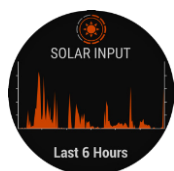

FÈNIX® 6S, FÈNIX 6, FÈNIX 6X Smartwatch GPS Multisport

SOLAR POWER